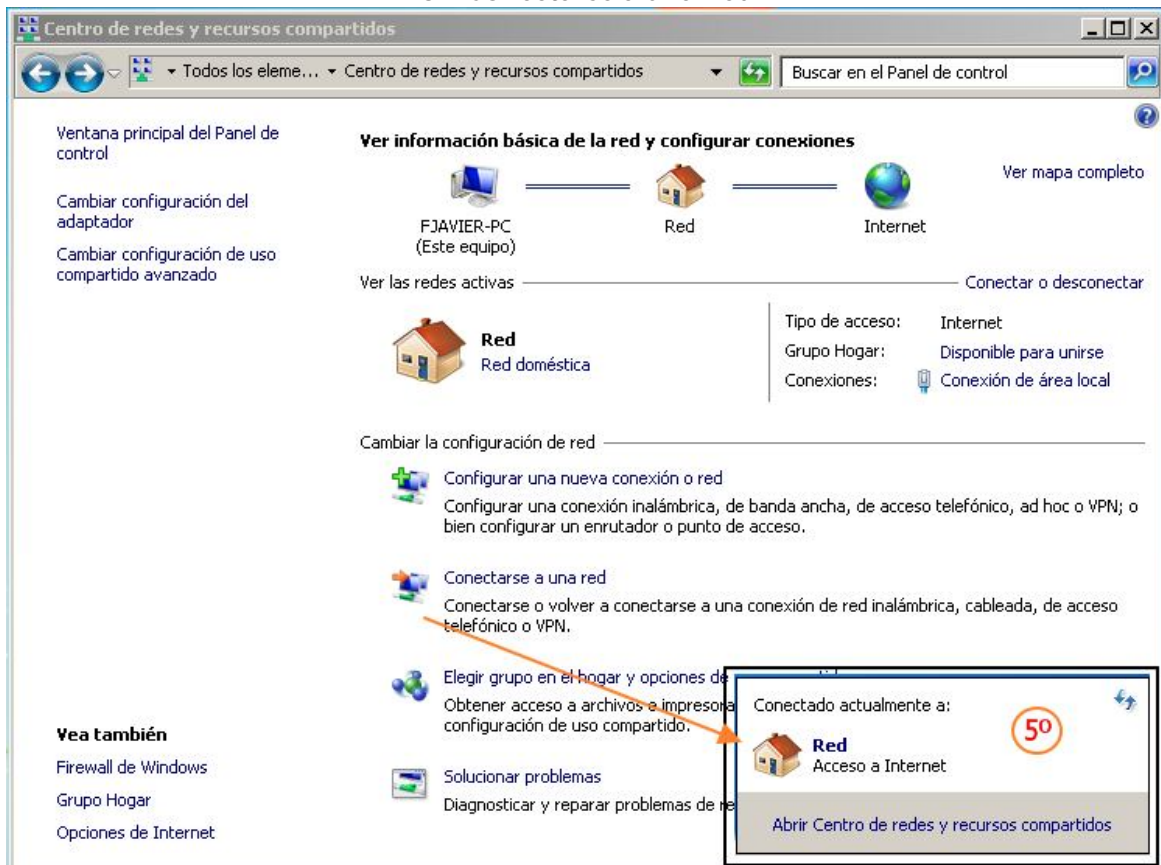

## 2º Recursos de Nuestra Red

Podremos acceder a los recursos de otros ordenadores de nuestra Red.  
Recordar que tendréis que conocer la clave de red de los otros PCs.

## 3º- Acceso a Internet.

Pulsando en la tercera opción accederemos a la página predeterminada del explorador.

### 4º- Conexión de área local

LA opción 4º nos da acceso a la configuración de la conexión de área local.

### 5º- Conectarse a una Red

En la Opción 5º nos indicara la Red a la que estamos conectados.