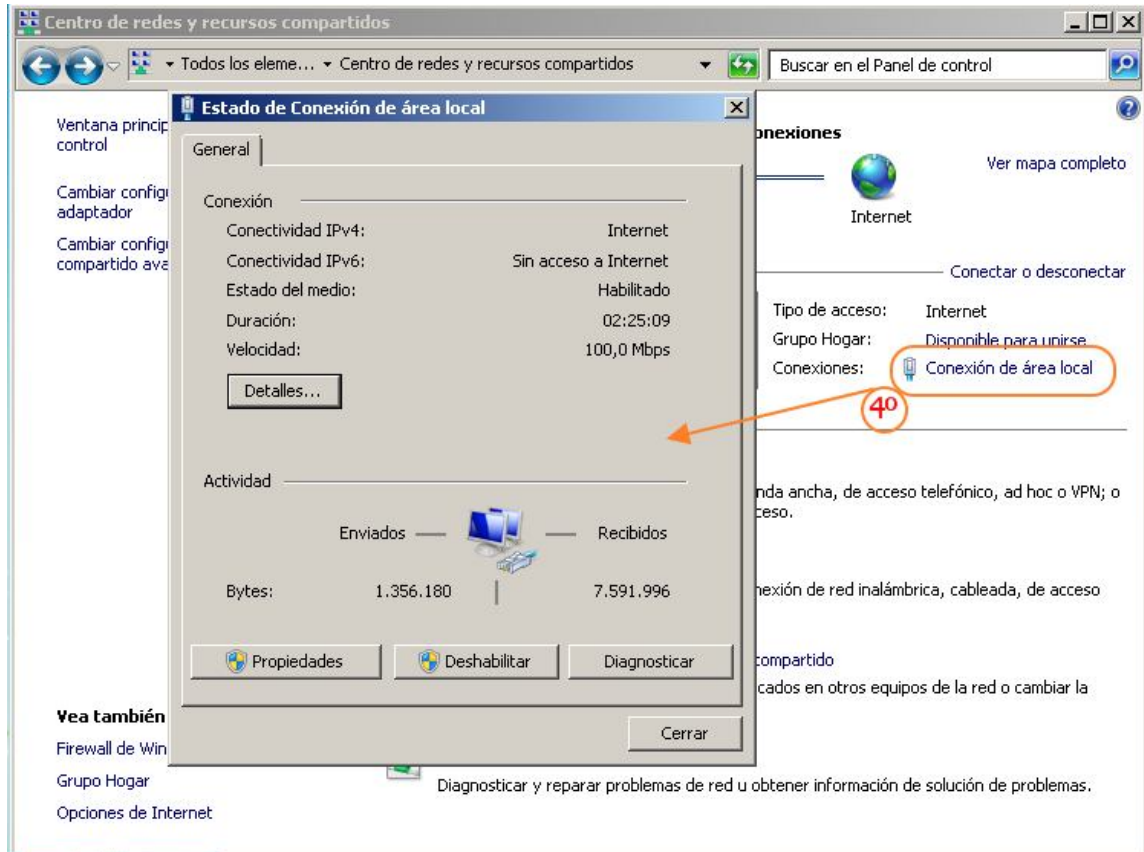

### 1º Recursos de Nuestro Equipo.

Al pulsar en la primera opción accederemos a los discos y recursos de nuestro PC.

## 2º Recursos de Nuestra Red

Podremos acceder a los recursos de otros ordenadores de nuestra Red.  
Recordar que tendréis que conocer la clave de red de los otros PCs.

## 3º- Acceso a Internet.

Pulsando en la tercera opción accederemos a la página predeterminada del explorador.

### 4º- Conexión de área local

LA opción 4º nos da acceso a la configuración de la conexión de área local.