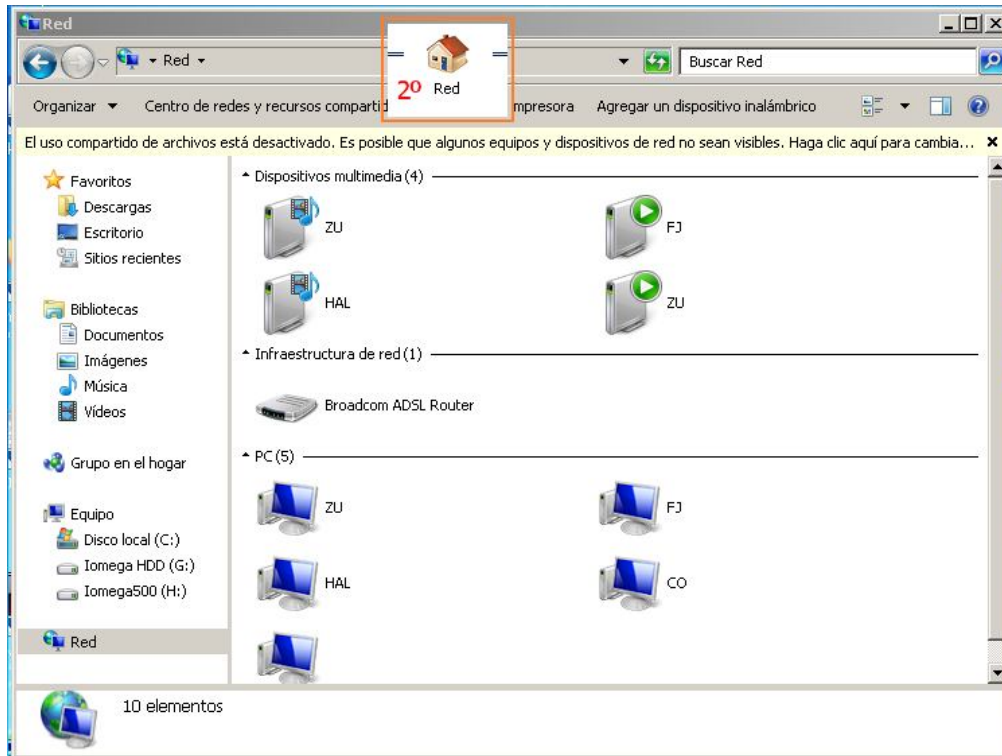

2º Recursos de Nuestra Red

Podremos acceder a los recursos de otros ordenadores de nuestra Red.
Recordar que tendréis que conocer la clave de red de los otros PCs.