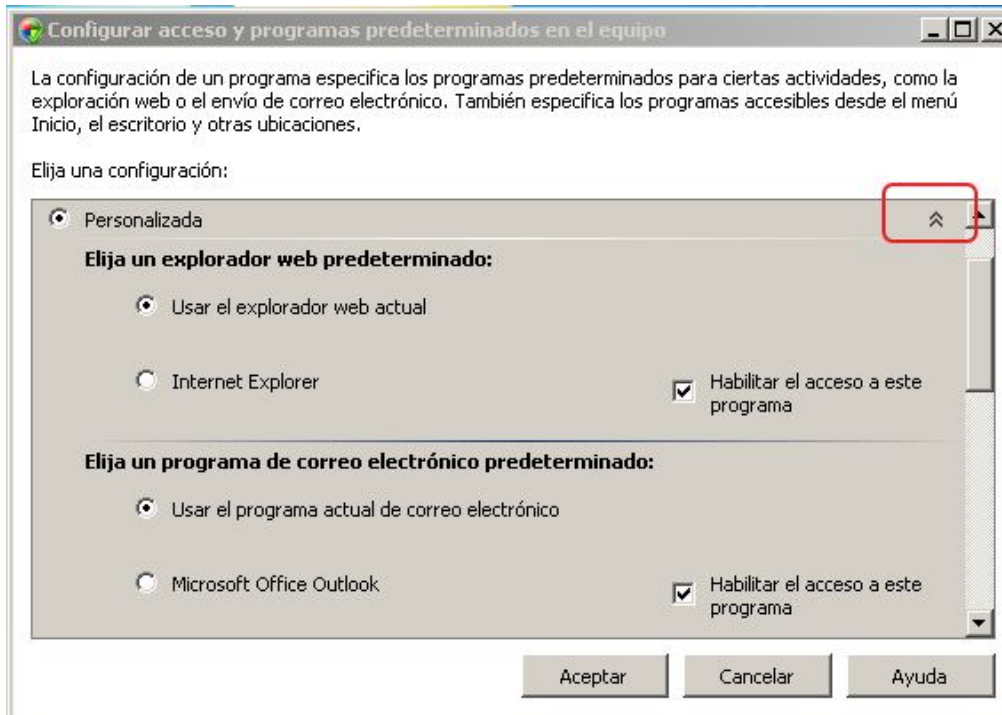

Podemos ver que ahora nos aparece este programa en la ventana, pulsa **Aceptar**

03 - Cambiar configuración de reproducción automática.

Desde esta opción podremos indicar que acciones se realizaran cuando introduzcamos un CD o DVD en el reproductor que tengamos instalado en el PC, Grabadora o Lector CD/DVD.
Para indicar una opción pulsa en la flechita y marca la que te interese.

Configurar accesos a programas predeterminados

Si Pulsamos en las flechitas podremos ver los diferentes programas y Asociaciones.

Asociaciones Personalizadas

Asociaciones de Windows

Sigue los Manuales del Panel de Control