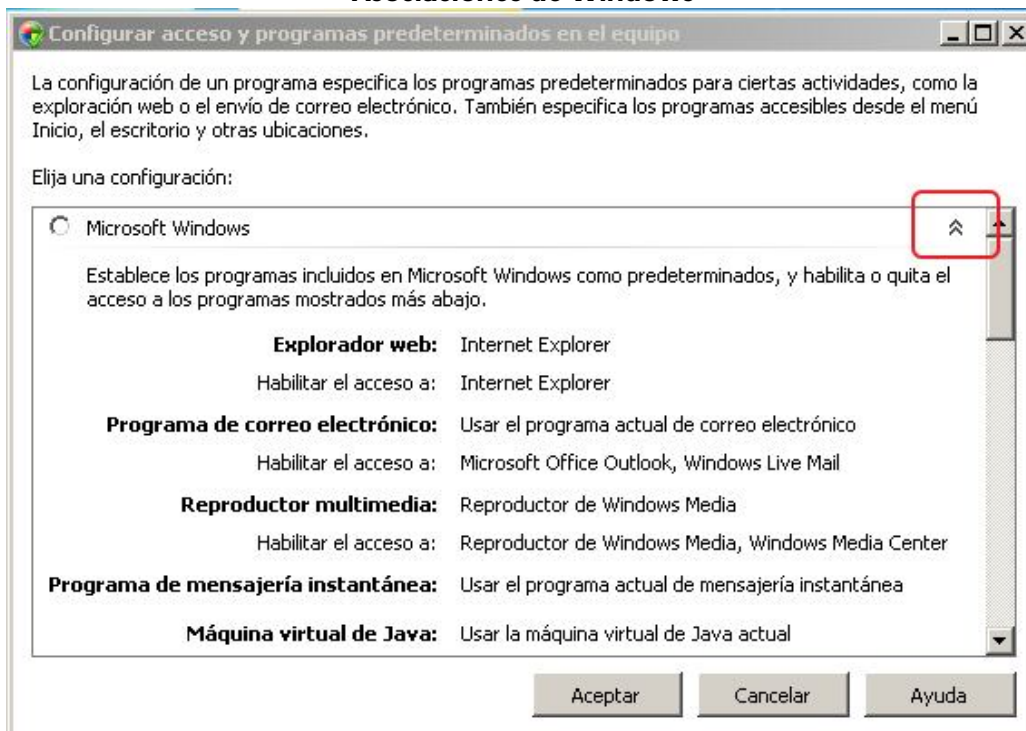

Configurar accesos a programas predeterminados

Si Pulsamos en las flechitas podremos ver los diferentes programas y Asociaciones.

Asociaciones Personalizadas

Asociaciones de Windows

Sigue los Manuales del Panel de Control