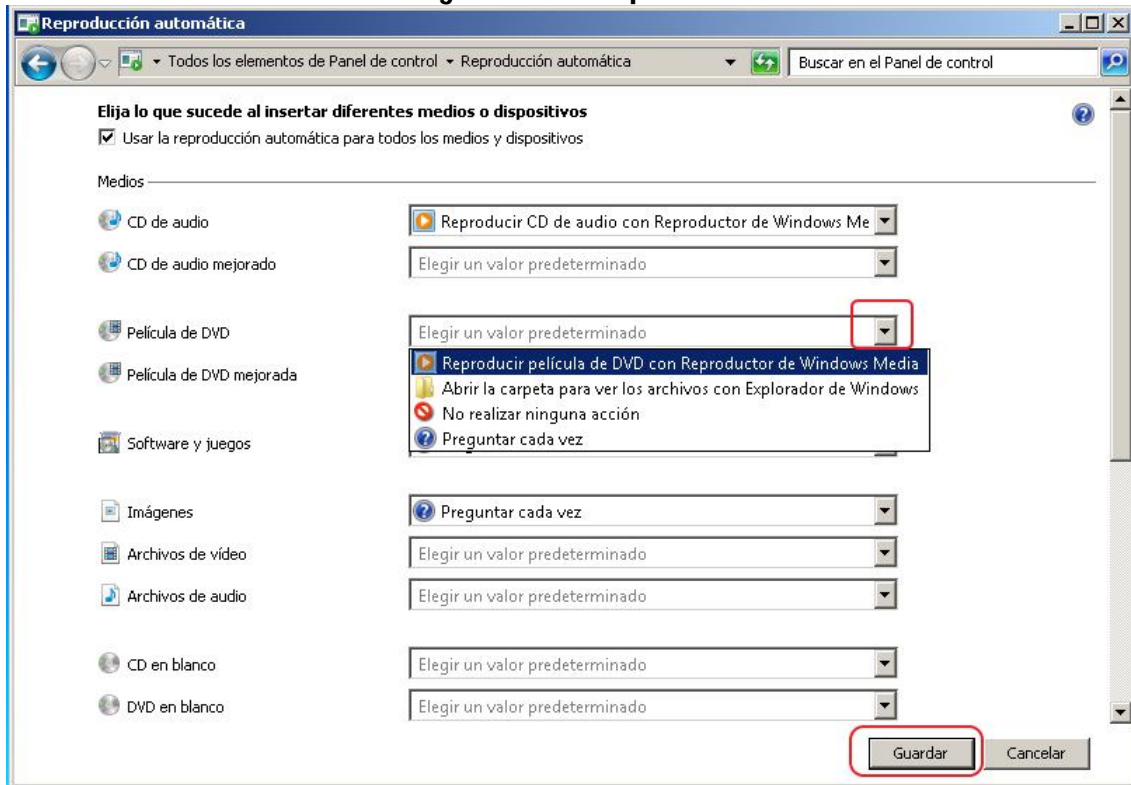

02 - Asociar un tipo de archivo o protocolo con un programa.

Podemos indicar con que programa queremos abrir según que archivos, pongamos por ejemplo música. Extensión **.mp3**, la marcaremos y pulsamos en **Cambiar programa**

Imagen de los Pasos

Se abrirá la Ventana **Abrir con**, indicando los programas aceptados en el Sistema, nosotros pulsaremos en el **Botón Examinar** y se abrirá la caja de Búsqueda en la que seleccionaremos el Archivo Ejecutable que abrirá este tipo de Archivo, en el **ejemplo FreemakeVC** y pulsaremos **abrir**.

Podemos ver que ahora nos aparece este programa en la ventana, pulsa **Aceptar**

03 - Cambiar configuración de reproducción automática.

Desde esta opción podremos indicar que acciones se realizaran cuando introduzcamos un CD o DVD en el reproductor que tengamos instalado en el PC, Grabadora o Lector CD/DVD.
Para indicar una opción pulsa en la flechita y marca la que te interese.