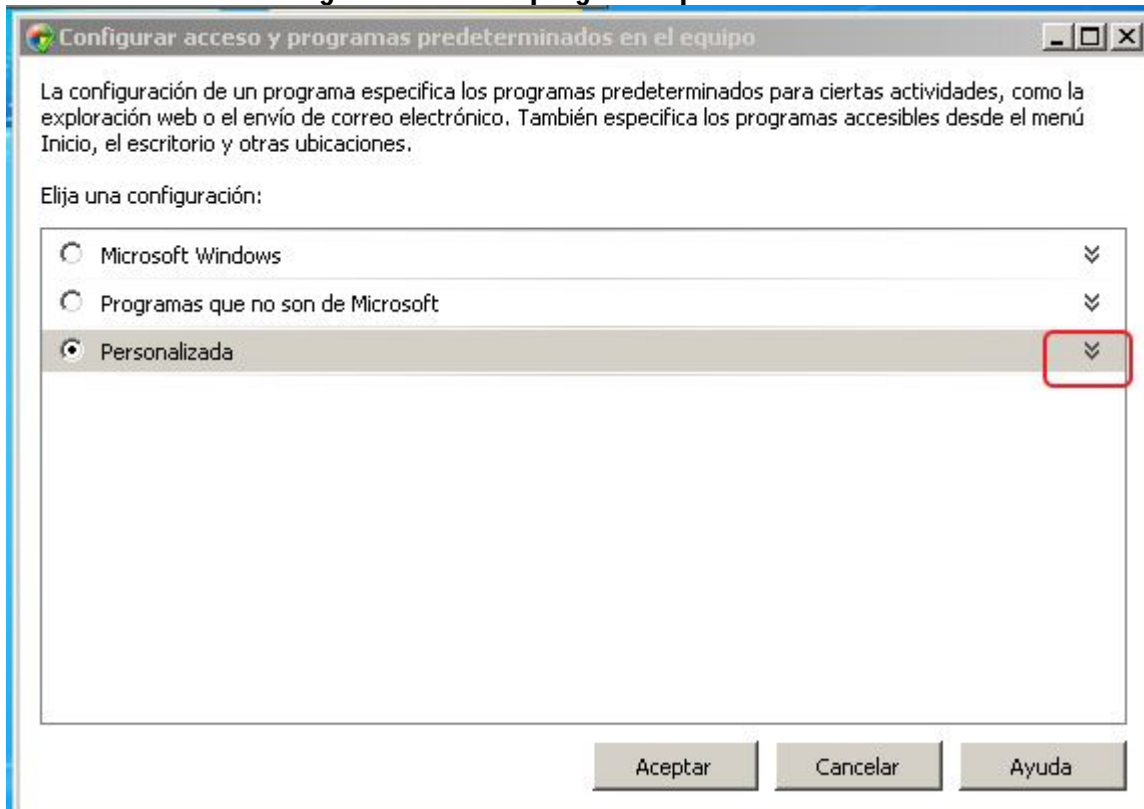

Configurar accesos a programas predeterminados

Si Pulsamos en las flechitas podremos ver los diferentes programas y Asociaciones.

Asociaciones Personalizadas

Asociaciones de Windows

Sigue los Manuales del Panel de Control