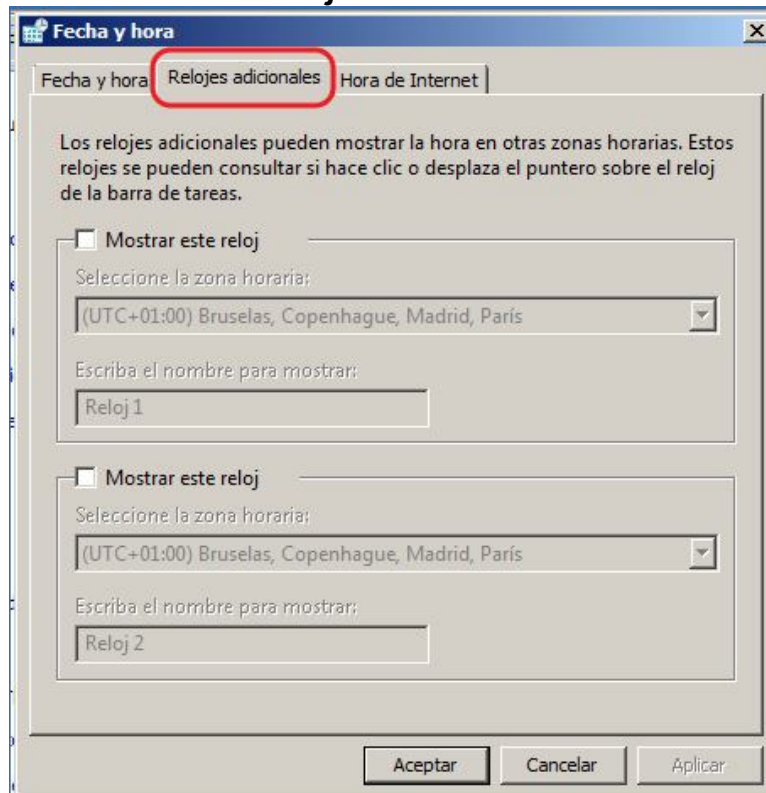

Win7 – Panel de Control

Opción 05 – Fecha y Hora

Desde Fecha y hora podremos la hora que estamos y la Fecha actual

Además podremos indicarle la zona horaria de nuestra región.

Relojes adicionales

Márcalo si necesitas ver la hora de otros lugares, al mismo tiempo.

Hora de Internet

Controlador de Windows que conecta con la Web para tener actualizada la hora del Sistema.

Como os he dicho antes, algunos Manuales son informativos.
Si no lo necesitas no cambies nada.

Fin del Manual