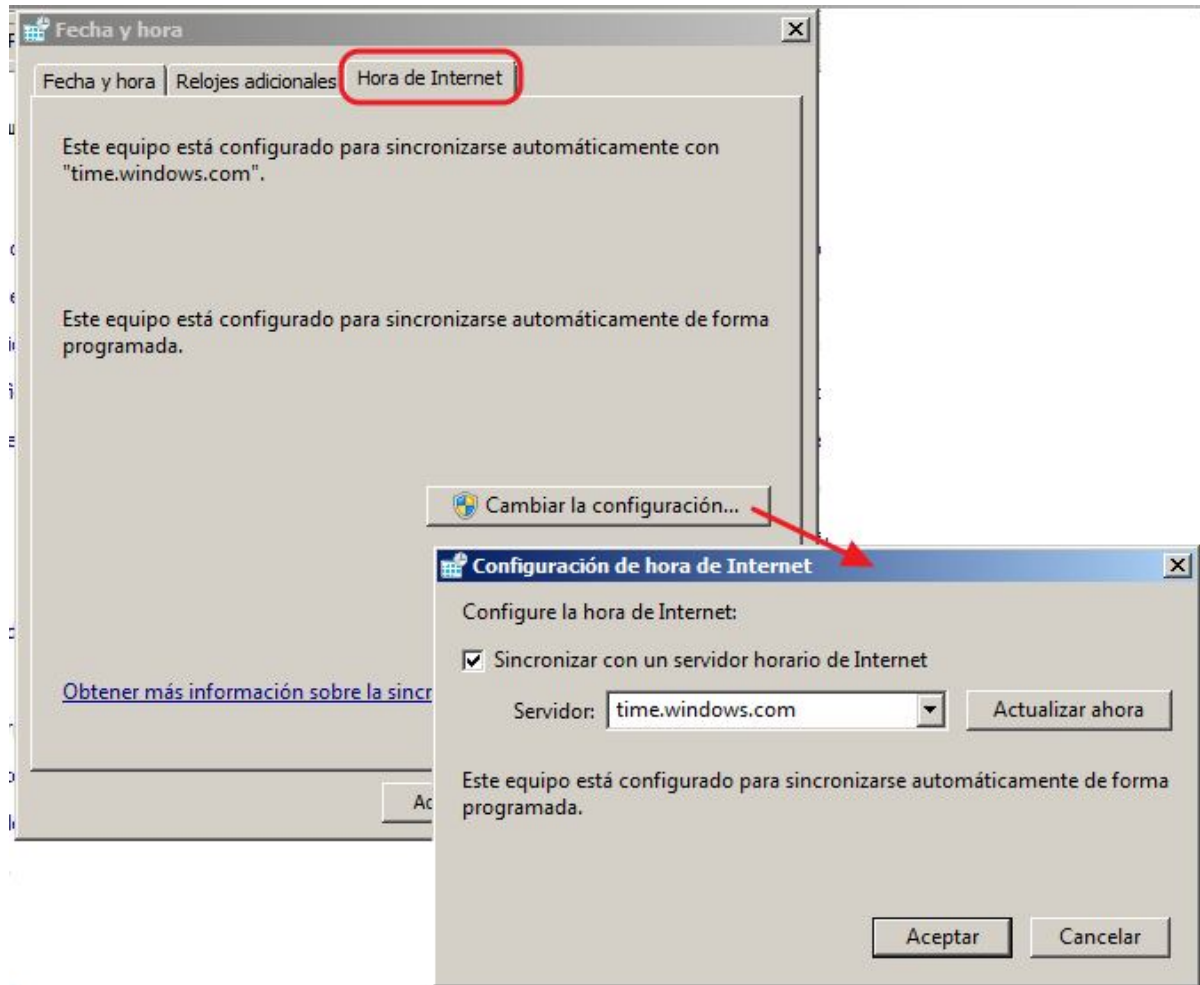

Win7 – Panel de Control

Opción 05 – Fecha y Hora

Desde Fecha y hora podremos la hora que estamos y la Fecha actual

Además podremos indicarle la zona horaria de nuestra región.

Relojes adicionales

Márcalo si necesitas ver la hora de otros lugares, al mismo tiempo.

Hora de Internet

Controlador de Windows que conecta con la Web para tener actualizada la hora del Sistema.

Como os he dicho antes, algunos Manuales son informativos.
Si no lo necesitas no cambies nada.

Fin del Manual