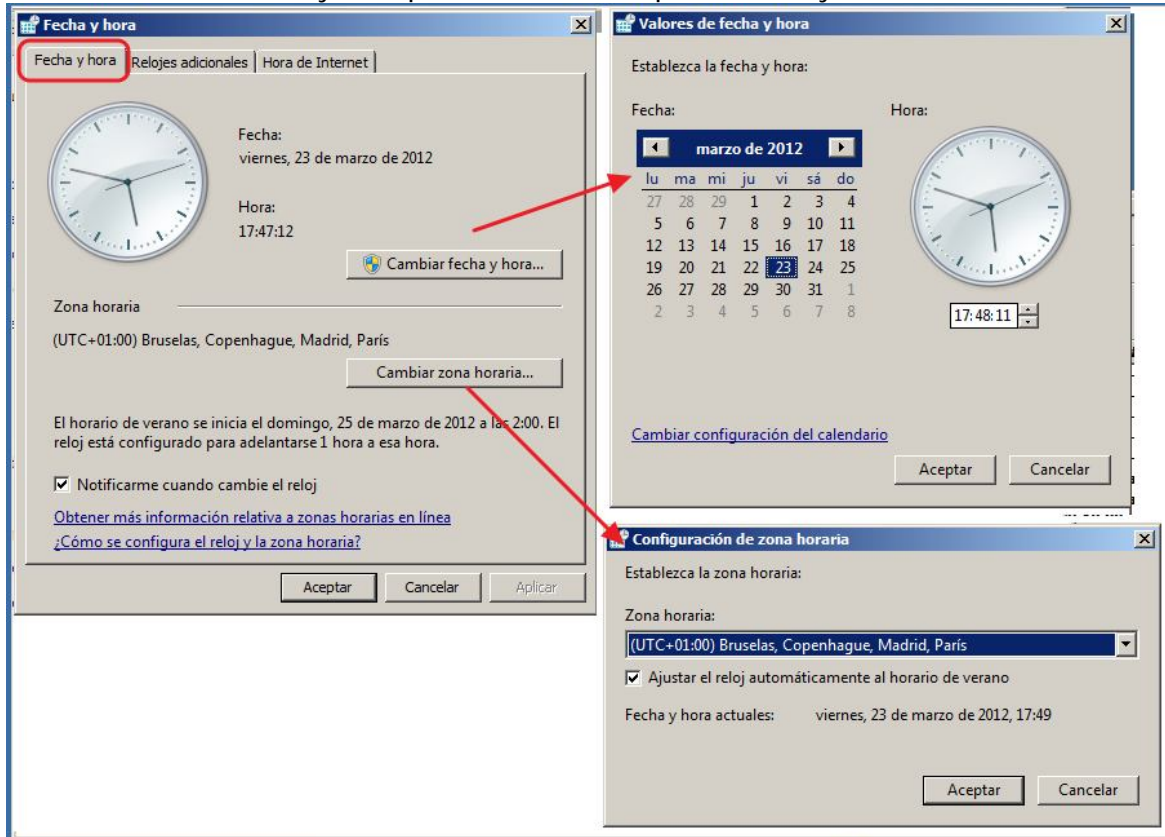

Win7 – Panel de Control

Opción 05 – Fecha y Hora

Desde Fecha y hora podremos la hora que estamos y la Fecha actual

Además podremos indicarle la zona horaria de nuestra región.

Relojes adicionales

Márcalo si necesitas ver la hora de otros lugares, al mismo tiempo.

Hora de Internet

Controlador de Windows que conecta con la Web para tener actualizada la hora del Sistema.

Como os he dicho antes, algunos Manuales son informativos.
Si no lo necesitas no cambies nada.

Fin del Manual