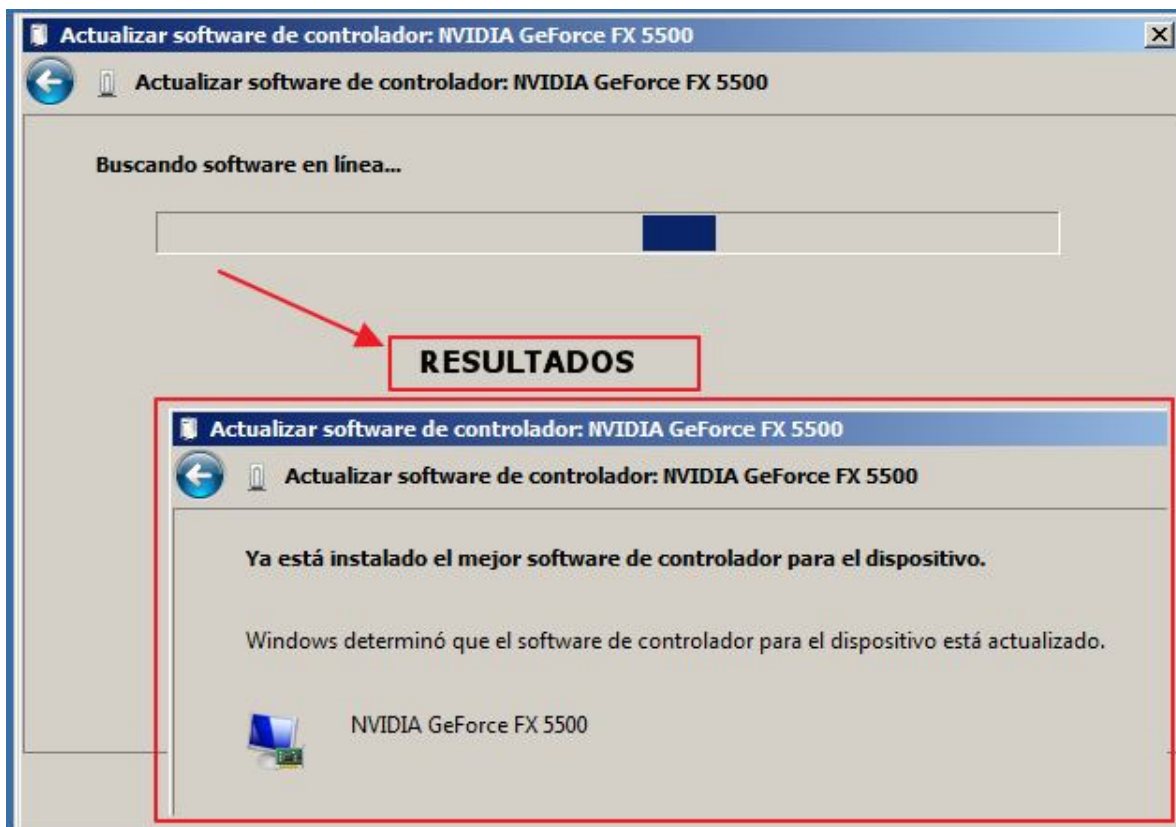

### Menús y Opciones del Administrador

### Opción Acción/Actualizar Controlador

Tanto desde el Menú Acción o desde el botón derecho,  
Pulsa en **Actualizar controlador** se abrirá la siguiente ventana.

1ª Opción: Pulsa en **Buscar Automáticamente**