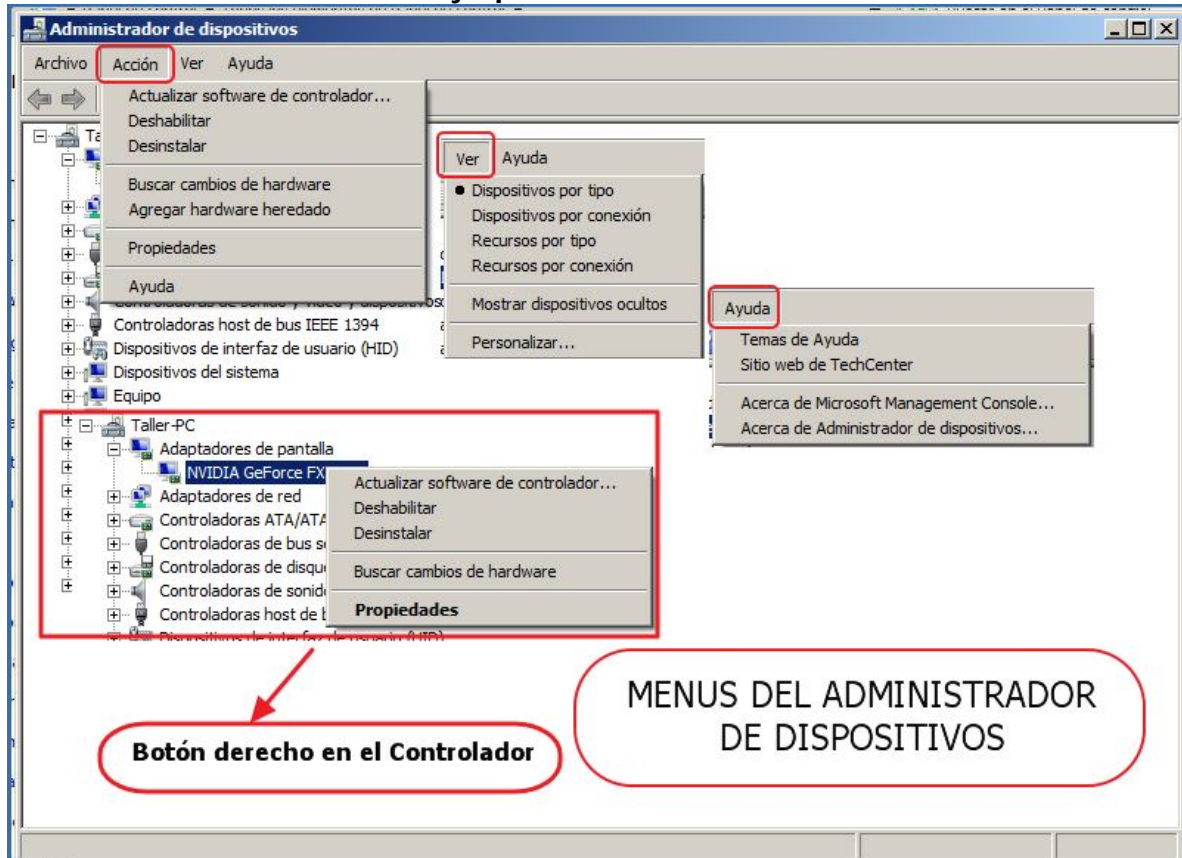

Menús y Opciones del Administrador