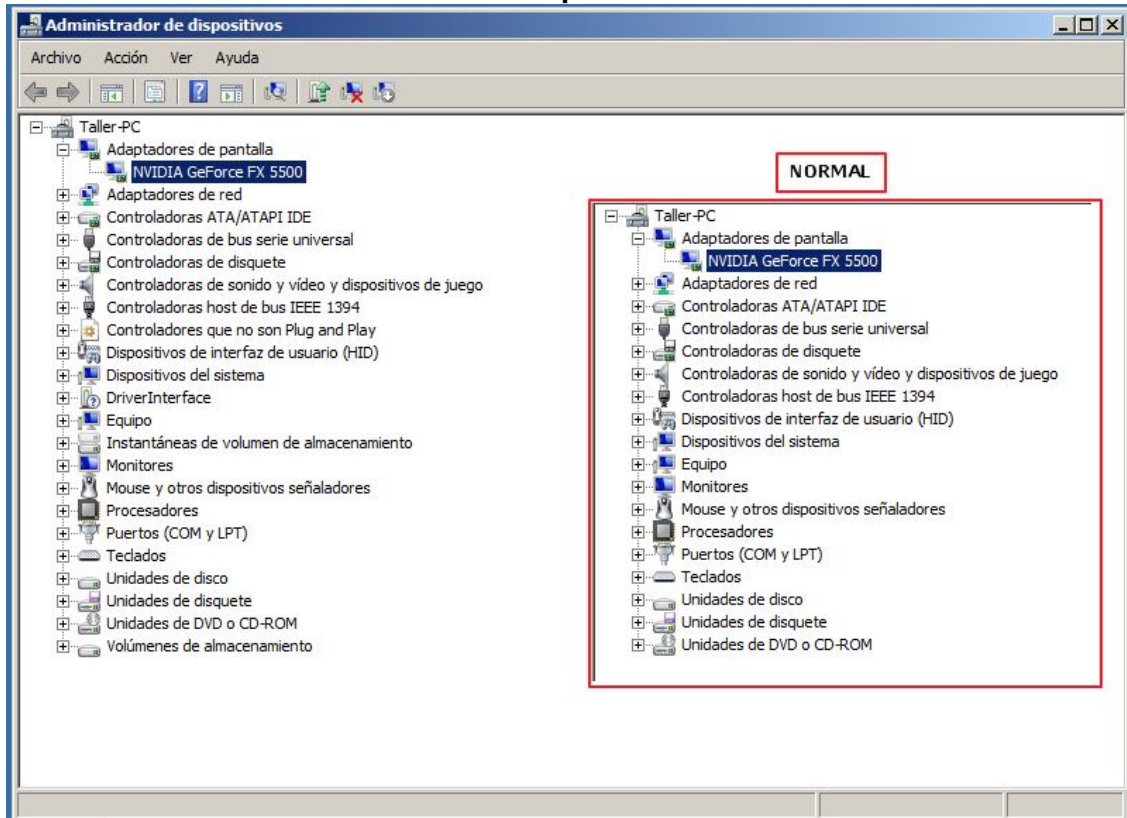

Una vez que termine la búsqueda te dirá que controladores te funcionarían. Selecciona el que creas, pulsa Siguiente, sigue el proceso.

## Menú Acción / Propiedades

Tanto si pulsamos desde el Menú Acción como desde el Botón derecho se abrirán las Propiedades

Desde las pestañas de Propiedades podemos ver toda la información del controlador.  
Información sobre el funcionamiento, descripciones, Recursos del Sistema.  
También opciones para Actualizar, Deshabilitar y Desinstalar

## Menú Ver – Dispositivos ocultos

Al pulsar en Dispositivos Ocultos el sistema nos enseñara algunos dispositivos más, que oculta para evitar posibles errores en su manipulación. Las 2 Opciones en la imagen.