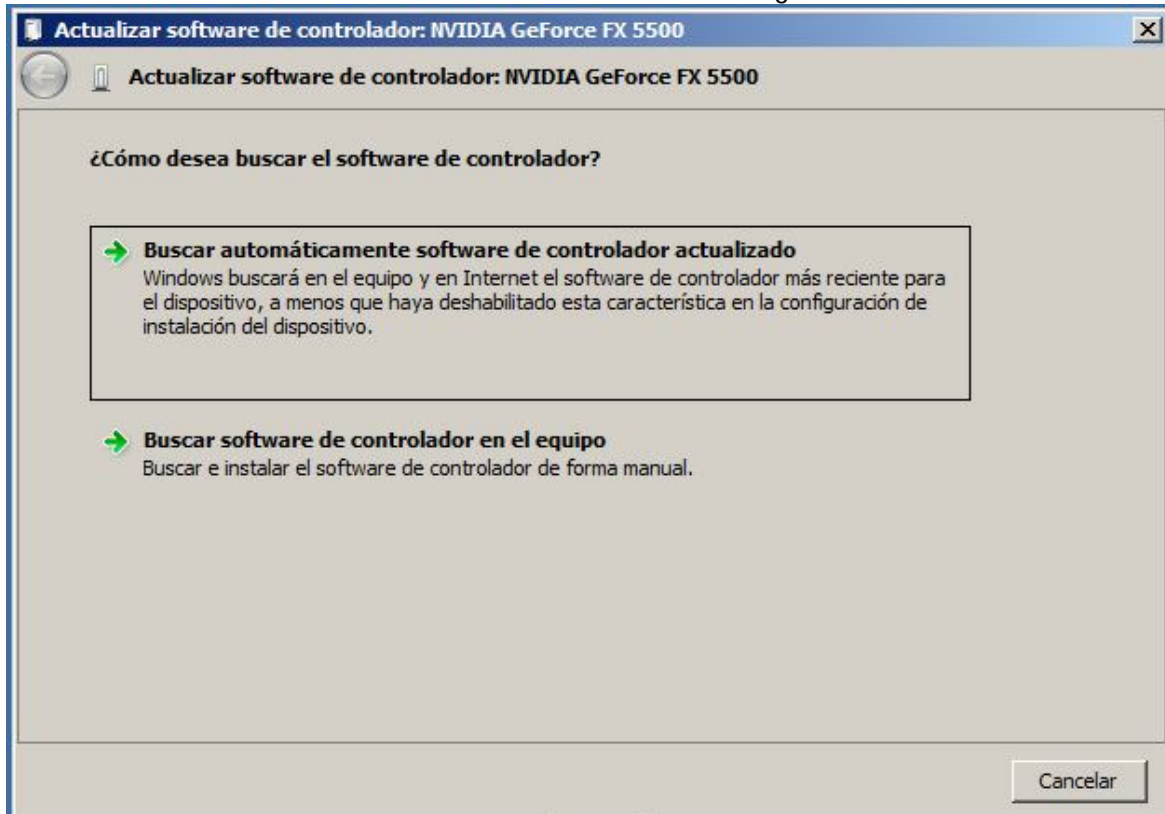

Opción Acción/Actualizar Controlador

Tanto desde el Menú Acción o desde el botón derecho,
Pulsa en **Actualizar controlador** se abrirá la siguiente ventana.

1ª Opción: Pulsa en **Buscar Automáticamente**