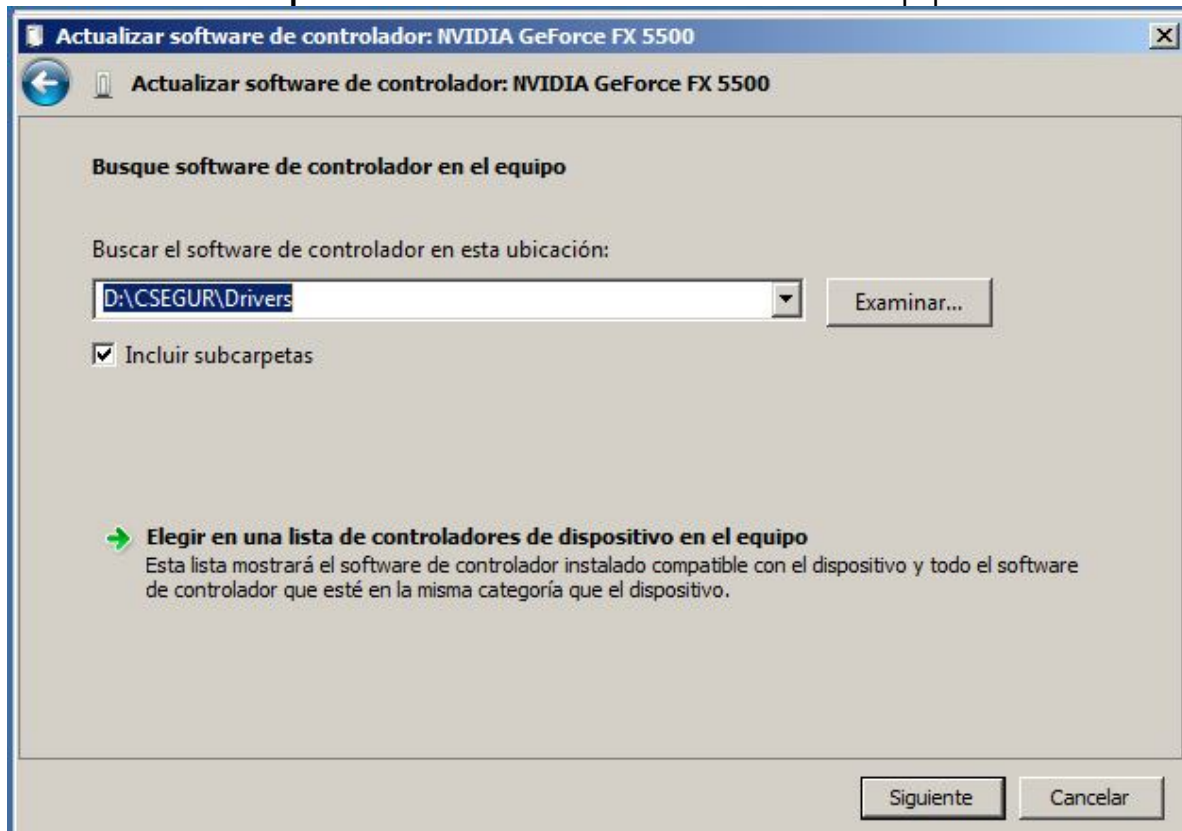

2ª Opción: Buscar Software del controlador en el Equipo

En la Segunda opción, buscaremos las actualizaciones en una carpeta de nuestro PC. Esta Carpeta contendrá los Drivers que hemos descargado desde internet o CD-ROM