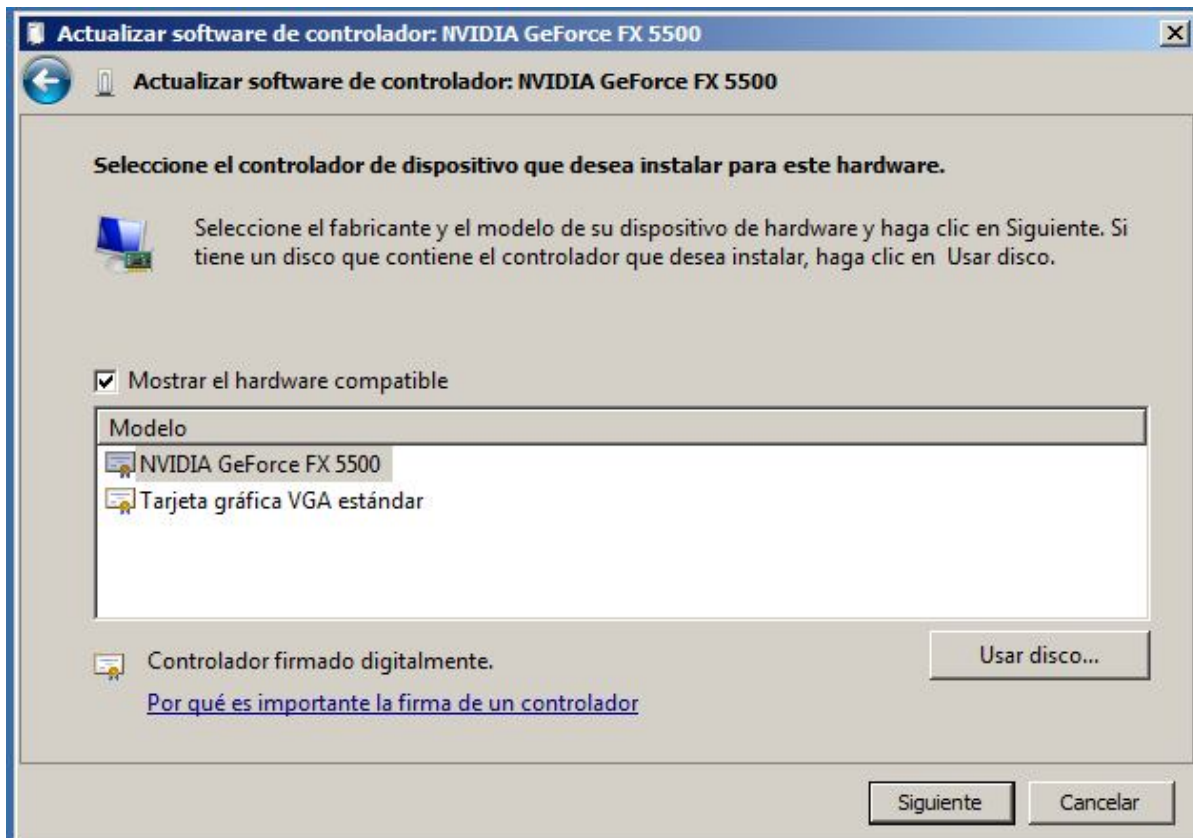

Una vez que termine la búsqueda te dirá que controladores te funcionarían. Selecciona el que creas, pulsa Siguiente, sigue el proceso.