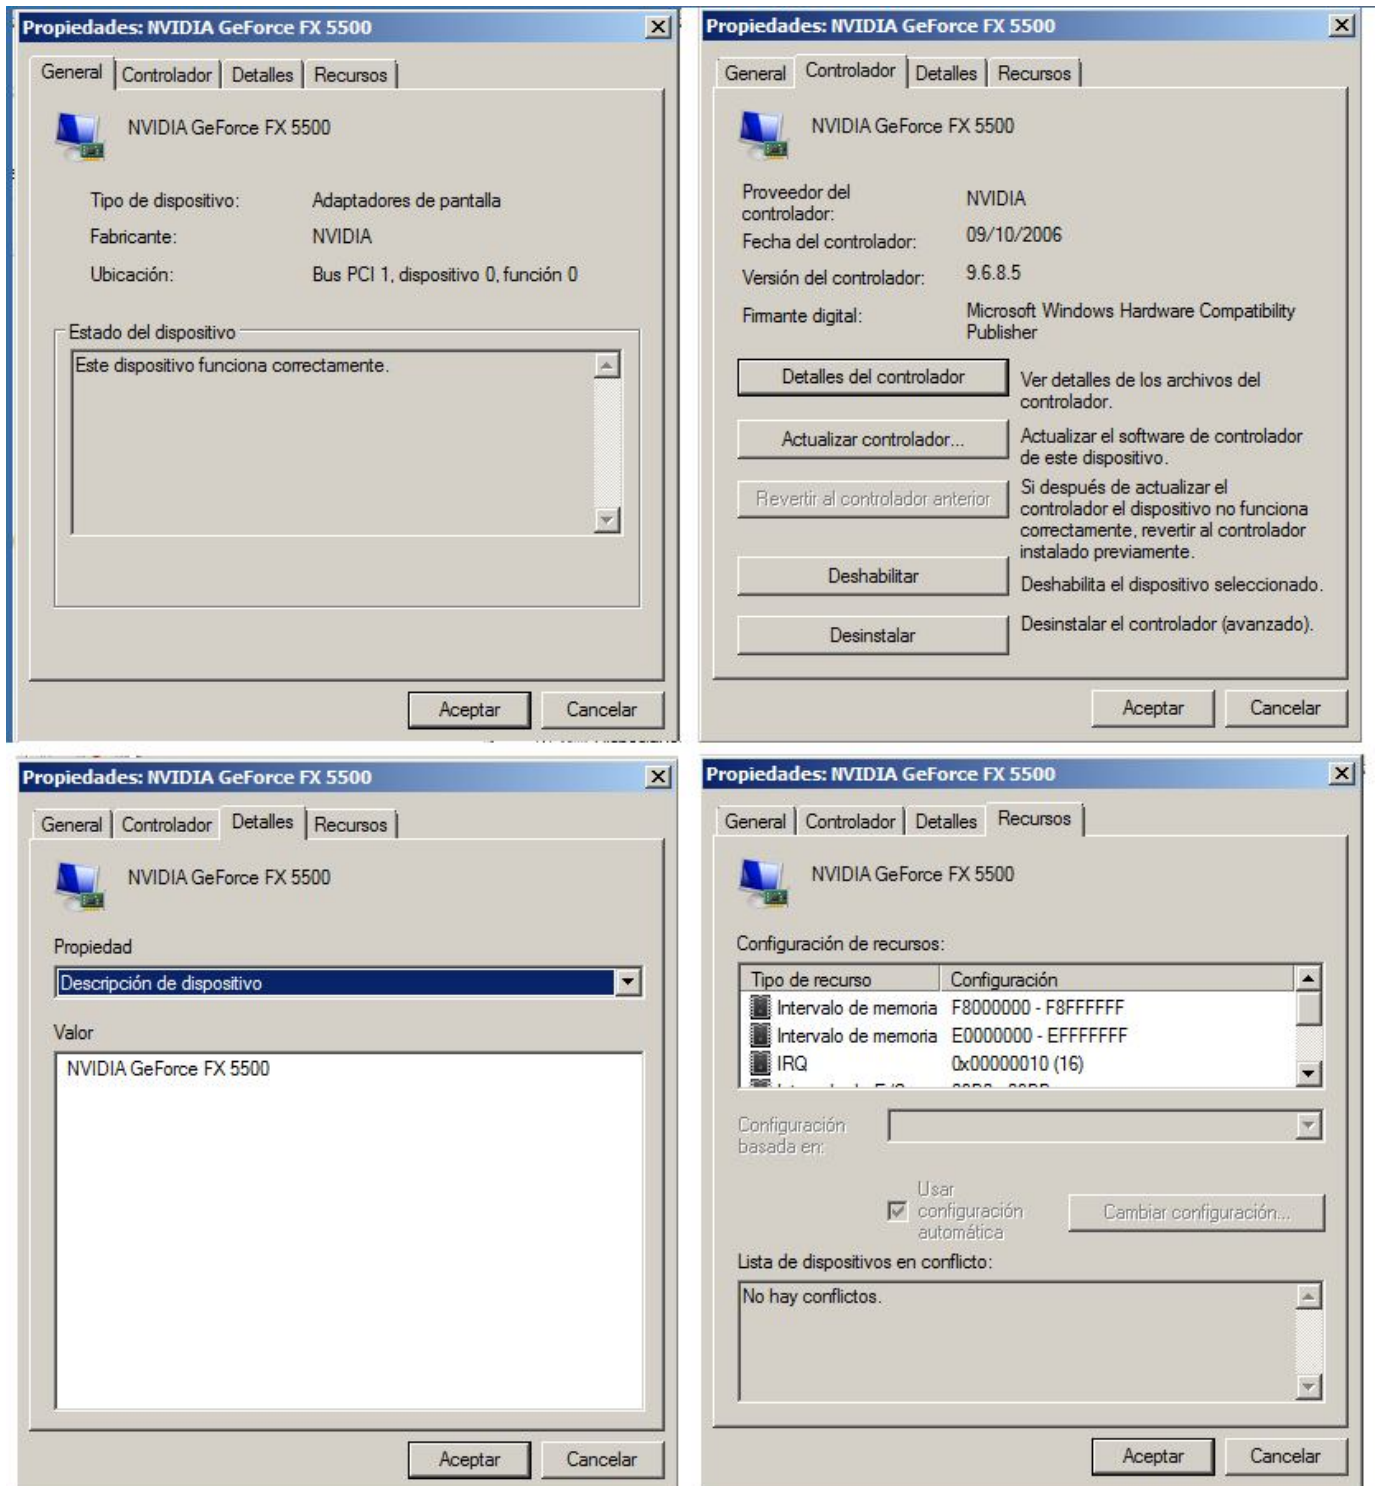

## 2ª Opción: Buscar Software del controlador en el Equipo

En la Segunda opción, buscaremos las actualizaciones en una carpeta de nuestro PC. Esta Carpeta contendrá los Drivers que hemos descargado desde internet o CD-ROM

Una vez que termine la búsqueda te dirá que controladores te funcionarían. Selecciona el que creas, pulsa Siguiente, sigue el proceso.

## Menú Acción / Propiedades

Tanto si pulsamos desde el Menú Acción como desde el Botón derecho se abrirán las Propiedades

Desde las pestañas de Propiedades podemos ver toda la información del controlador.  
Información sobre el funcionamiento, descripciones, Recursos del Sistema.  
También opciones para Actualizar, Deshabilitar y Desinstalar