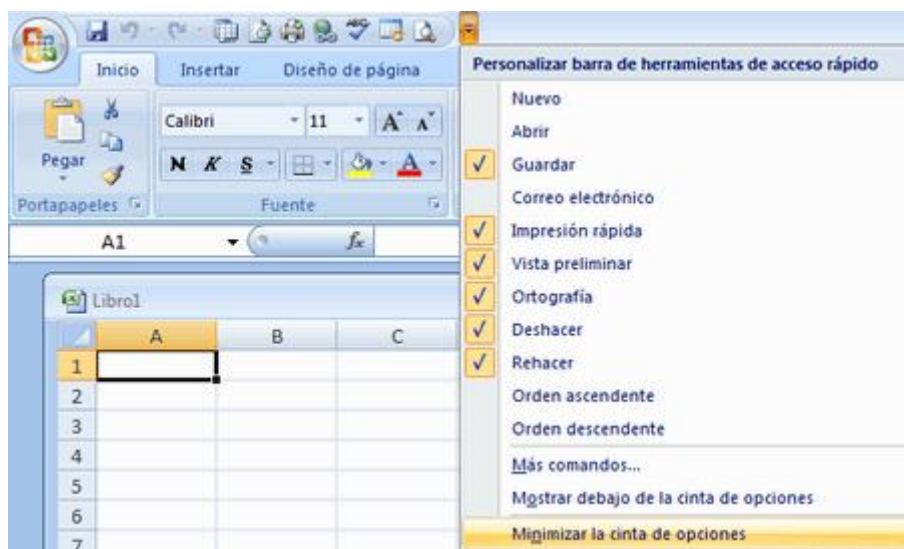

Pulsamos en Más comandos y se abre la Caja de Opciones de Excel.

En el Listado de la izquierda tenemos los comandos que podemos añadir a nuestra Barra, seleccionamos el comando y pulsamos en Agregar.

En la imagen podemos ver dos comandos que he añadido.

Después de pulsar en Agregar y Aceptar,

ya están en la barra como ver en la Imagen.

Además podemos añadir comandos desde opciones de Menús y otros.

Pulsamos en la Flechita y se abre un listado de Fichas desde las que podremos añadir más comandos.

Ahora veremos las dos opciones que nos quedan de esta barra

Mostrar Debajo/Encima de la cinta de opciones.

Como veis en la imagen la barra se ha desplazado debajo de la cinta.  
Volviendo a pulsar estará en su lugar.

Minimizar la Cinta de opciones.

Si Marcamos esta opción la Cinta desaparecerá, como podéis ver.

Para volver a ver la cinta debes desmarcar la Opción.

No hay más opciones de esta barra de acceso rápido.

Seguiremos con las opciones del Botón de Office