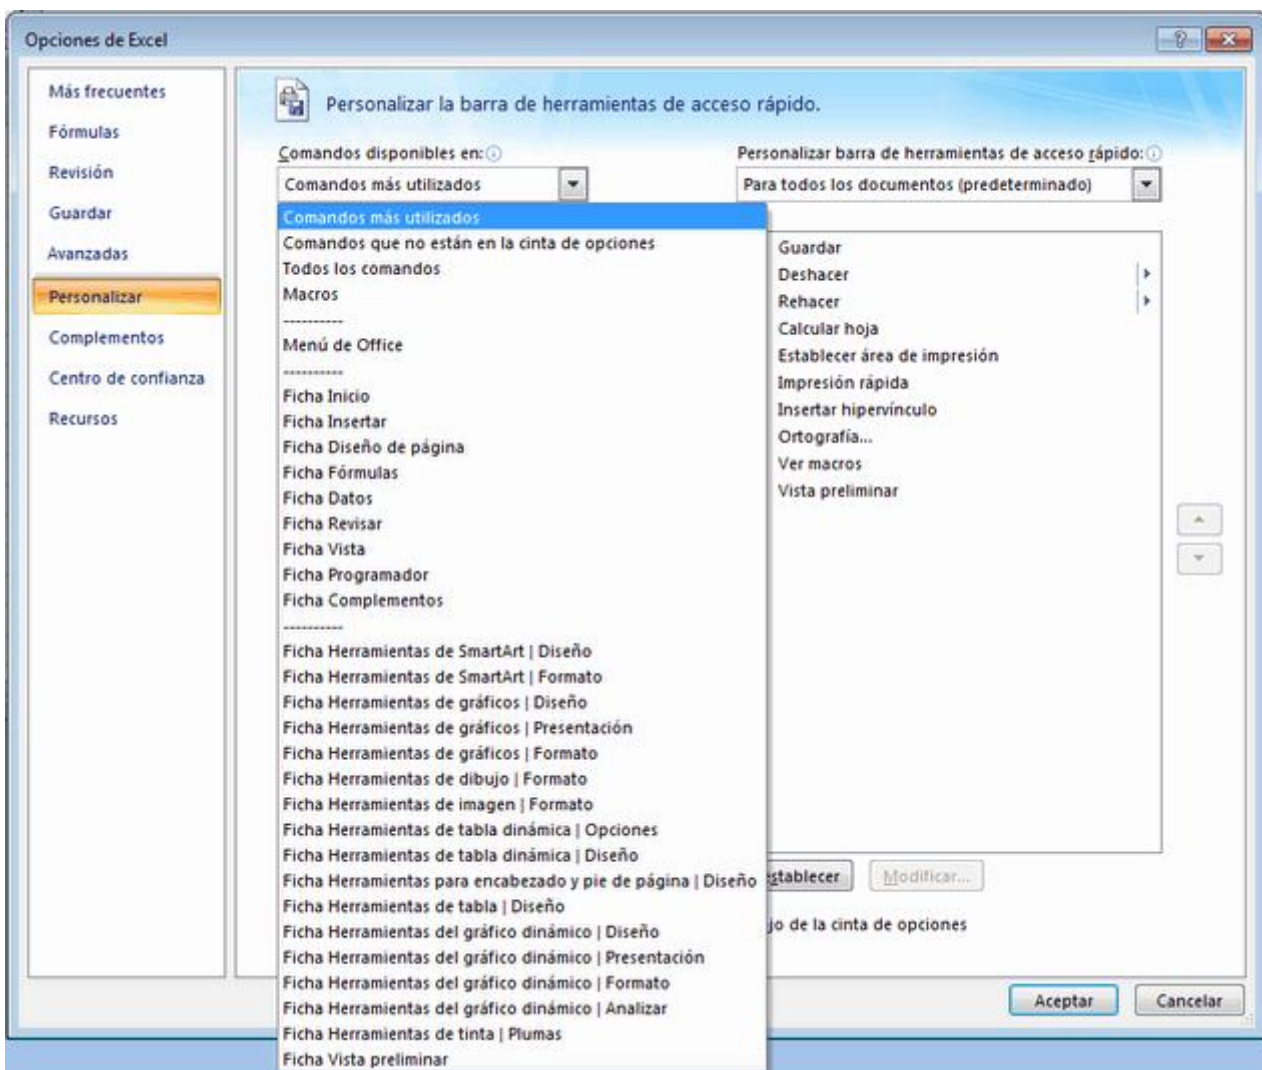

Pulsamos en la Flechita y se abre un listado de Fichas desde las que podremos añadir más comandos.

Ahora veremos las dos opciones que nos quedan de esta barra