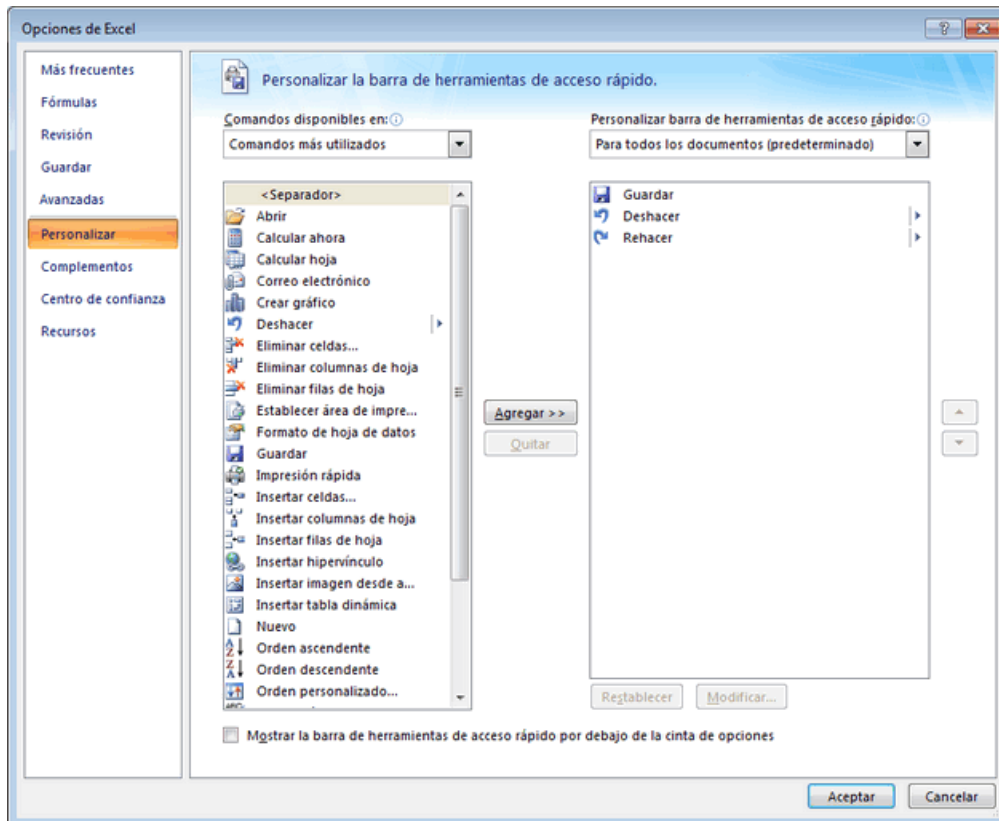

En el Listado de la izquierda tenemos los comandos que podemos añadir a nuestra Barra, seleccionamos el comando y pulsamos en Agregar.