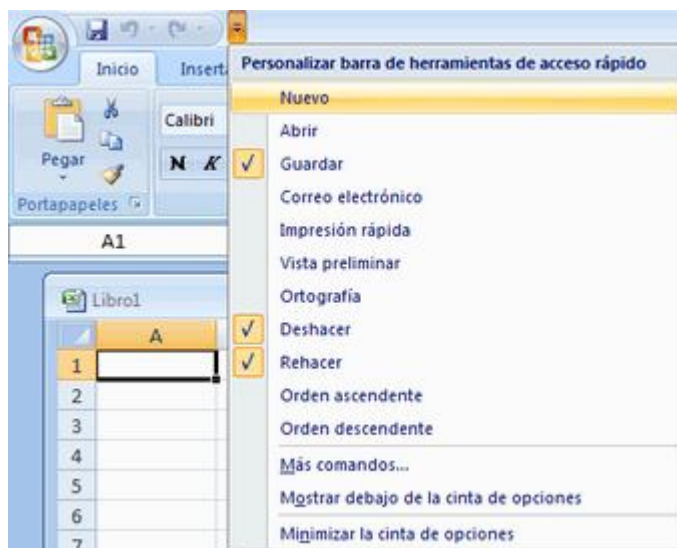

## Barra de Acceso Rápido

La barra de Acceso rápido nos servirá para tener los comandos que mas utilizamos, siempre visibles y a mano para su utilización.

### Barra de Acceso Rápido

En la imagen vemos la barra de Acceso rápido predeterminada si pulsamos en la flechita se abrirá una cajita donde podemos ver los comandos que están visibles.

Vamos a activar el resto de comandos.