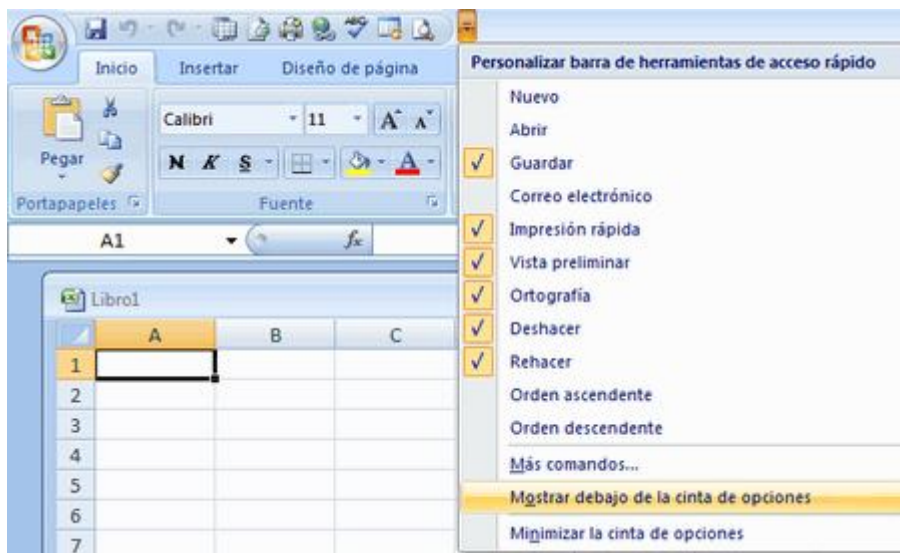

## Barra de Acceso Rápido

La barra de Acceso rápido nos servirá para tener los comandos que mas utilizamos, siempre visibles y a mano para su utilización.

### Barra de Acceso Rápido

En la imagen vemos la barra de Acceso rápido predeterminada si pulsamos en la flechita se abrirá una cajita donde podemos ver los comandos que están visibles.

Vamos a activar el resto de comandos.