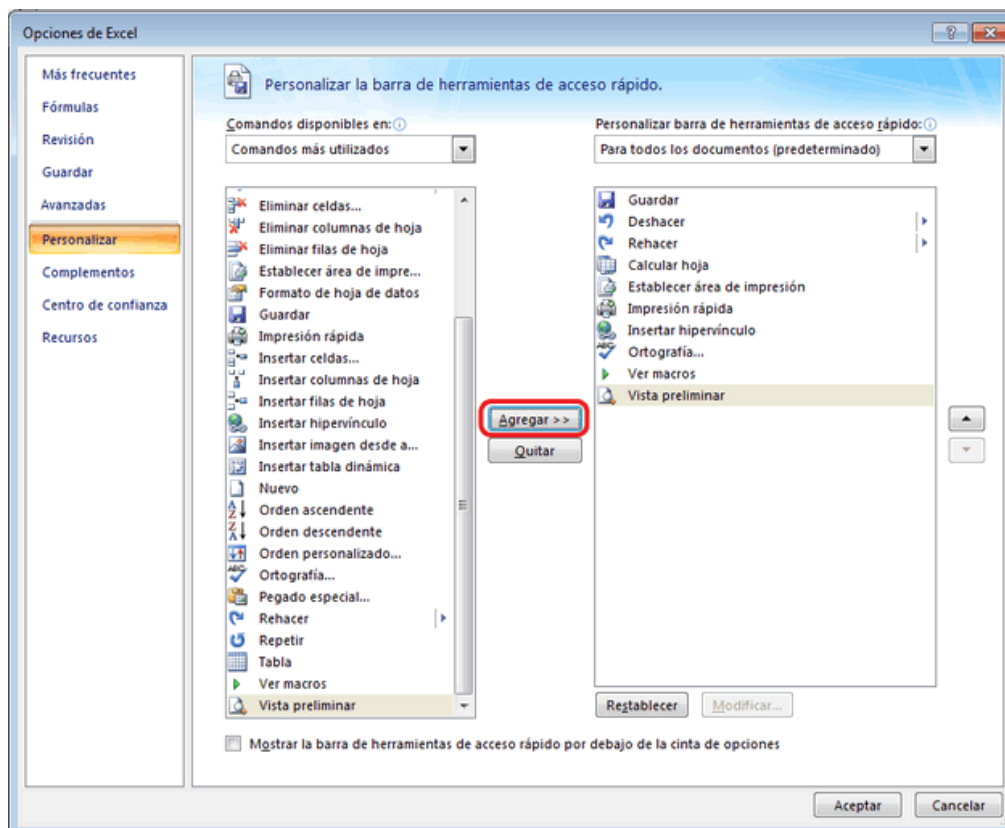

## Barra de Acceso Rápido

La barra de Acceso rápido nos servirá para tener los comandos que mas utilizamos, siempre visibles y a mano para su utilización.

### Barra de Acceso Rápido

En la imagen vemos la barra de Acceso rápido predeterminada si pulsamos en la flechita se abrirá una cajita donde podemos ver los comandos que están visibles.

Vamos a activar el resto de comandos.

Pulsando a la izquierda del comando se marcará la "V" que nos indica que el comando está seleccionado.

Desde ese momento nos aparece en la Barra y ya lo podemos utilizar.

Podemos añadir más comandos de los predeterminados.

Pulsamos en Más comandos y se abre la Caja de Opciones de Excel.

En el Listado de la izquierda tenemos los comandos que podemos añadir a nuestra Barra, seleccionamos el comando y pulsamos en Agregar.

En la imagen podemos ver dos comandos que he añadido.