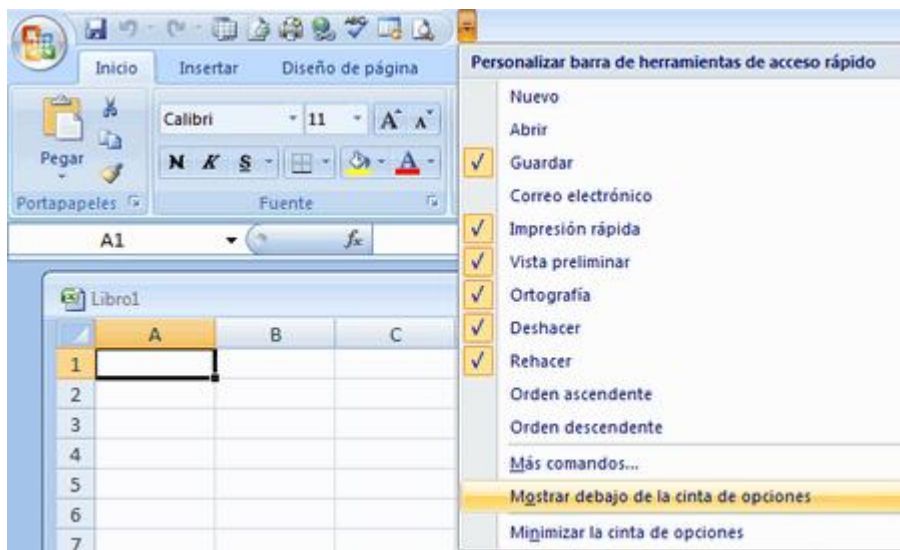

Pulsamos en Más comandos y se abre la Caja de Opciones de Excel.

En el Listado de la izquierda tenemos los comandos que podemos añadir a nuestra Barra, seleccionamos el comando y pulsamos en Agregar.

En la imagen podemos ver dos comandos que he añadido.

Después de pulsar en Agregar y Aceptar,

ya están en la barra como ver en la Imagen.

Además podemos añadir comandos desde opciones de Menús y otros.

Pulsamos en la Flechita y se abre un listado de Fichas desde las que podremos añadir más comandos.

Ahora veremos las dos opciones que nos quedan de esta barra

Mostrar Debajo/Encima de la cinta de opciones.

Como veis en la imagen la barra se ha desplazado debajo de la cinta.  
Volviendo a pulsar estará en su lugar.