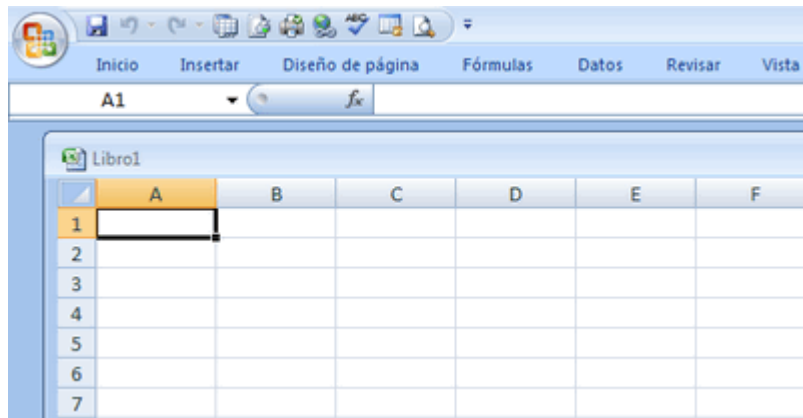

Pulsamos en Más comandos y se abre la Caja de Opciones de Excel.

En el Listado de la izquierda tenemos los comandos que podemos añadir a nuestra Barra, seleccionamos el comando y pulsamos en Agregar.

En la imagen podemos ver dos comandos que he añadido.

Después de pulsar en Agregar y Aceptar,

ya están en la barra como ver en la Imagen.

Además podemos añadir comandos desde opciones de Menús y otros.

Pulsamos en la Flechita y se abre un listado de Fichas desde las que podremos añadir más comandos.

Ahora veremos las dos opciones que nos quedan de esta barra

Mostrar Debajo/Encima de la cinta de opciones.

Como veis en la imagen la barra se ha desplazado debajo de la cinta.  
Volviendo a pulsar estará en su lugar.

Minimizar la Cinta de opciones.

Si Marcamos esta opción la Cinta desaparecerá, como podéis ver.

Para volver a ver la cinta debes desmarcar la Opción.

No hay más opciones de esta barra de acceso rápido.

Seguiremos con las opciones del Botón de Office